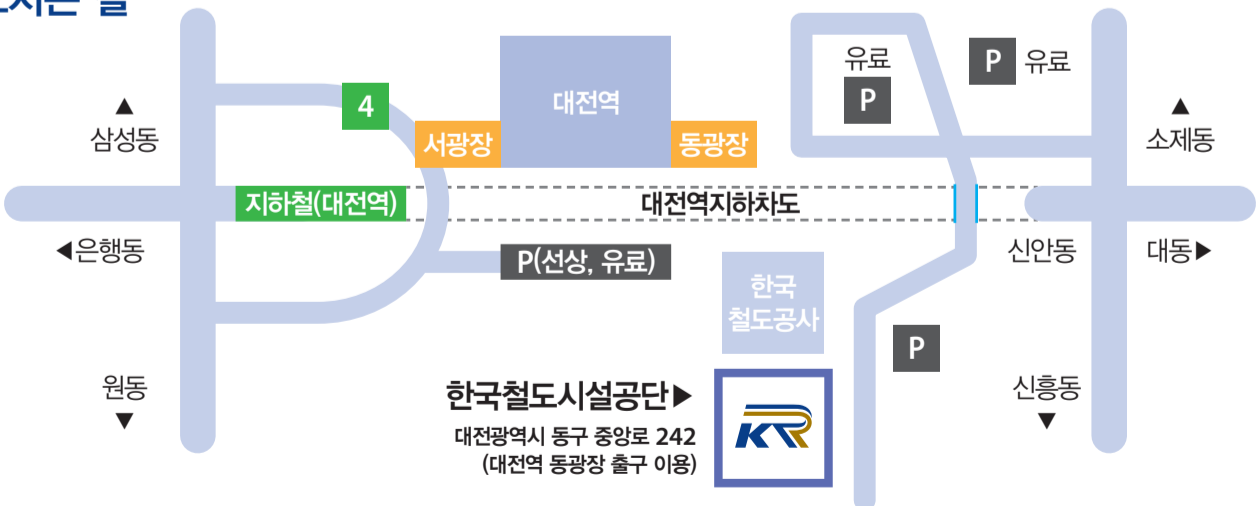

오시는 길

여러분의 많은 참여를 부탁드립니다.

등록하기 | →